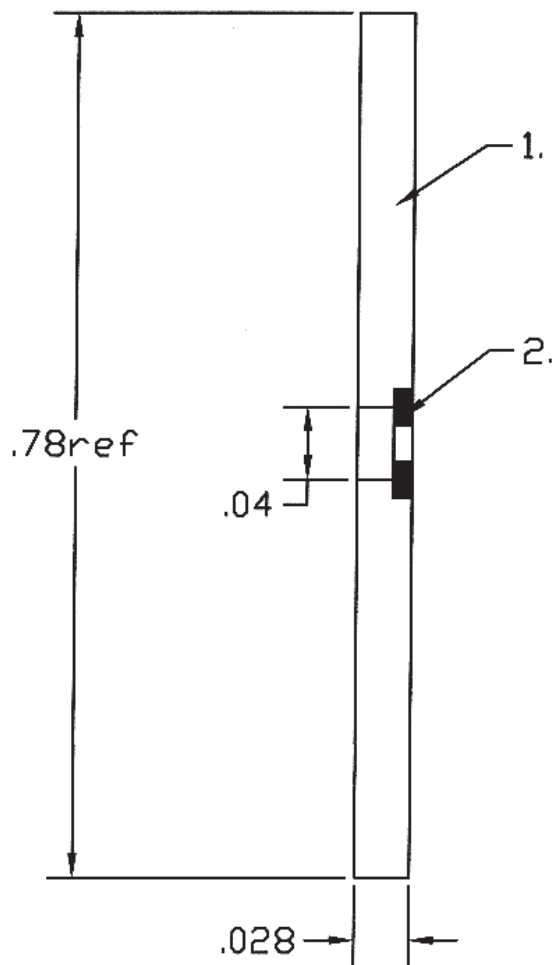

RB# 82928

2.
Select Ruby Orifice
Size
Tolerance
 $+.0002/-0000''$

1. nickel

**BIRD
PRECISION**

Phone • 1 • (800) • 454 • 7369
Fax • 1 • (800) • 370 • 6308
e-mail • sales@birdprecision.com