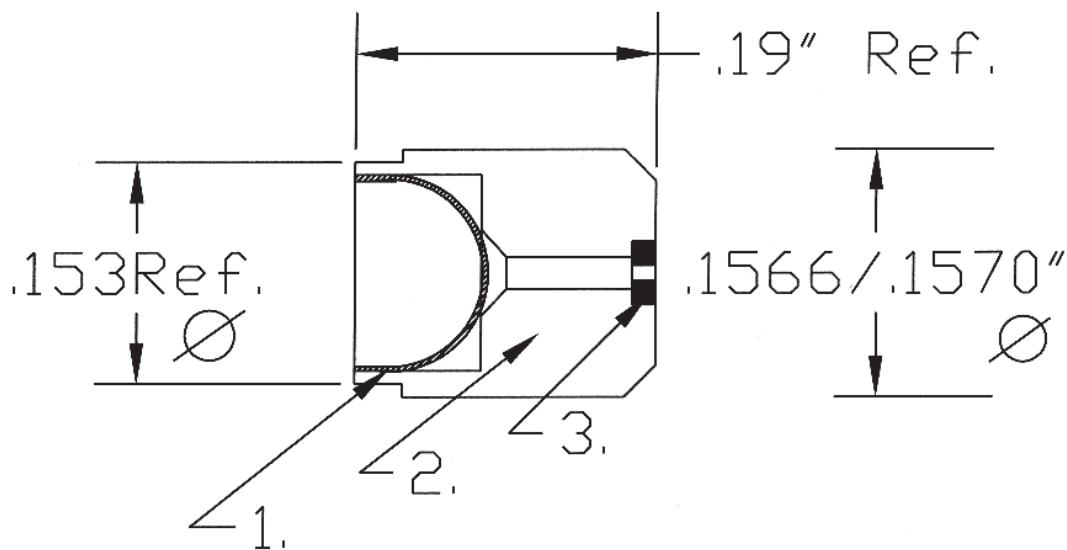

RB# 82794

- ① Stainless Steel Cup Filter  
43 micron ave. 325 sq. mesh
- ② Brass Press-in Insert
- ③ Select Ruby Orifice Sizes  
tol. +.0002" / -.0000"

**BIRD  
PRECISION**

Phone • 1 • (800) • 454 • 7369  
Fax • 1 • (800) • 370 • 6308  
e-mail • sales@birdprecision.com