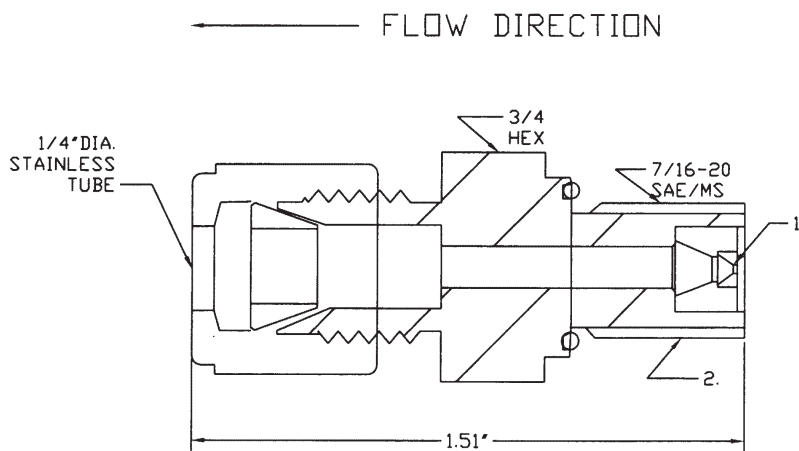

# RB# 82533A

1. SELECT RUBY OR SAPPHIRE DRIFICE SIZE, TOLERANCE  $+0.0002"/-0.0000"$
2. STAINLESS MALE CONNECTOR 1/4" TUBE X 7/16-20 SAE/MS

**BIRD  
PRECISION**

Phone • 1 • (800) • 454 • 7369  
Fax • 1 • (800) • 370 • 6308  
e-mail • [sales@birdprecision.com](mailto:sales@birdprecision.com)