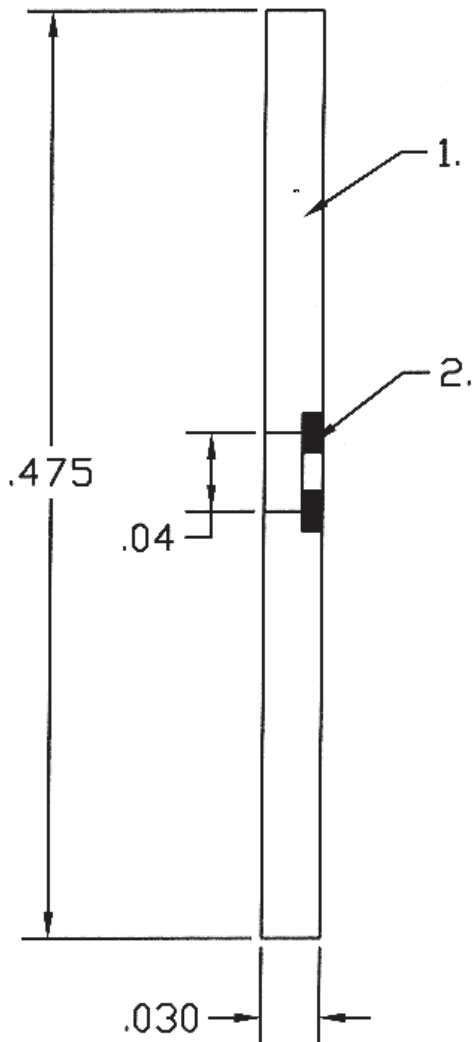

RB# 82502

2.

Select Ruby Orifice
Size

Tolerance
 $+.0002/-0000$ "

1. Nickel/silver plate

**BIRD
PRECISION**

Phone • 1 • (800) • 454 • 7369

Fax • 1 • (800) • 370 • 6308