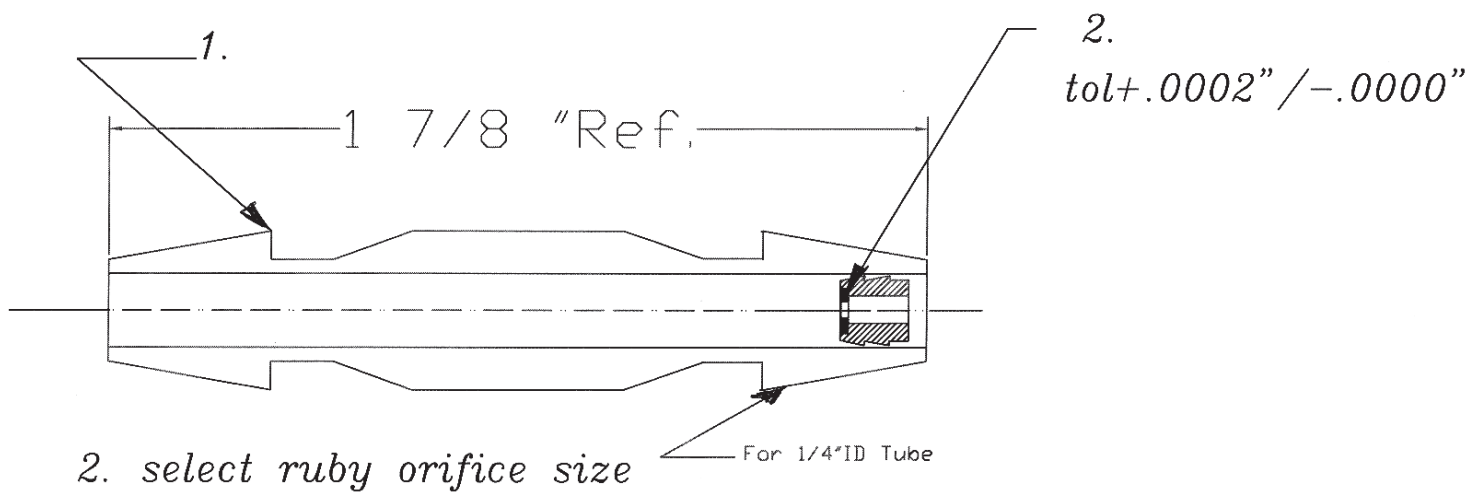

RB# 82426

- 2. select ruby orifice size
- 1. nylon fitting for 1/4" tube

**BIRD
PRECISION**

Phone • 1 • (800) • 454 • 7369
Fax • 1 • (800) • 370 • 6308
e-mail • sales@birdprecision.com