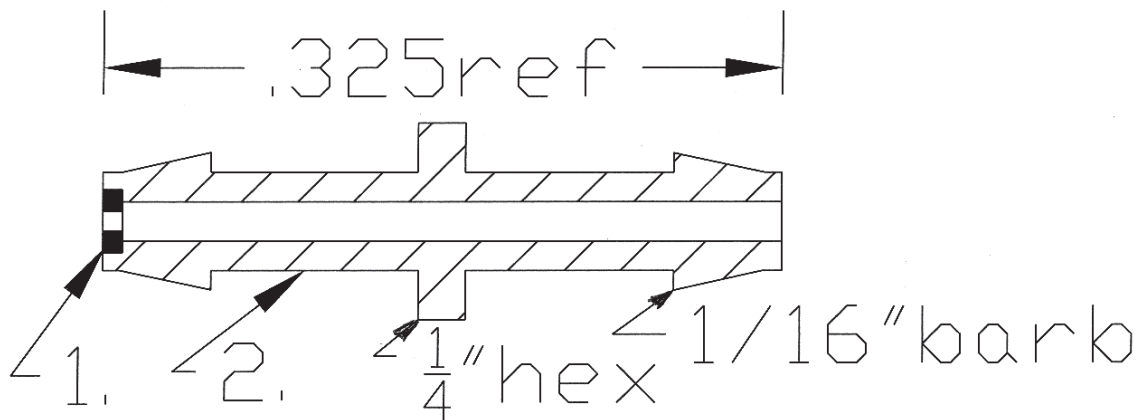

RB# 82385

1. Select ruby orifice size
tol $+0.0002$ " / -0.0000 "

2. Brass Inline connector for $1/16$ " id tube size

**BIRD
PRECISION**

Phone • 1 • (800) • 454 • 7369

Fax • 1 • (800) • 370 • 6308

e-mail • sales@birdprecision.com