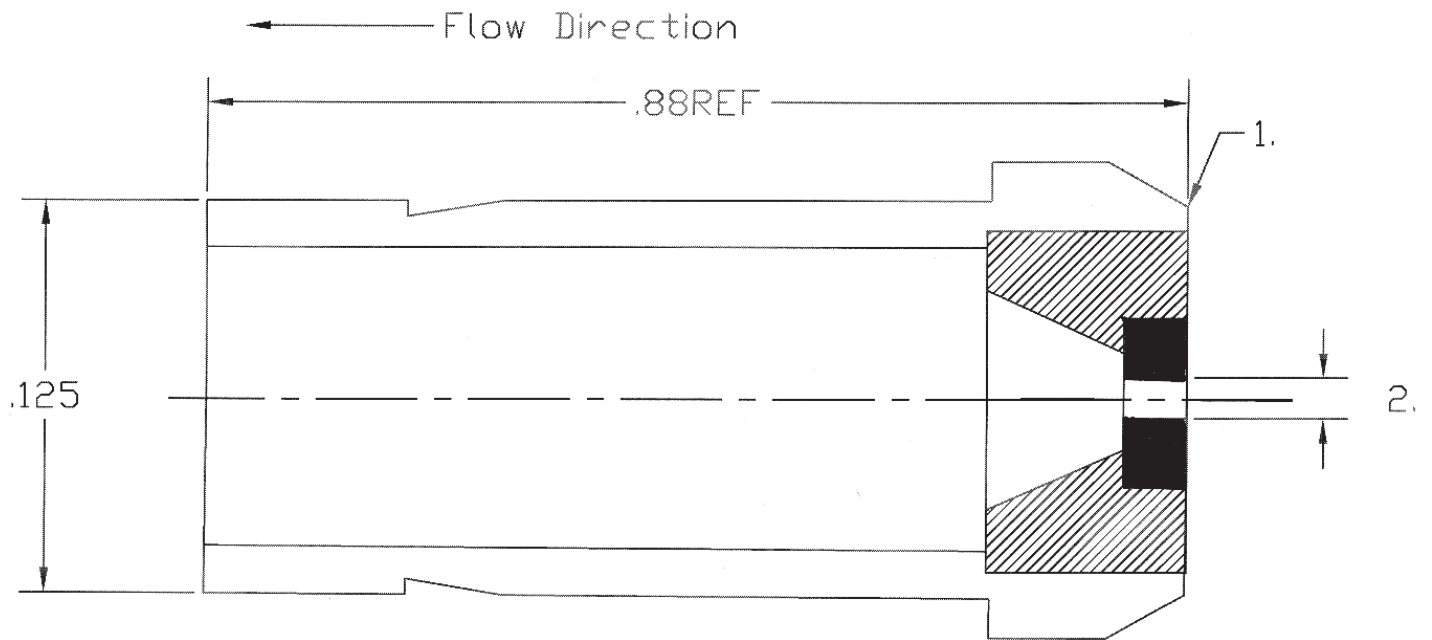

RB# 82323

1. Port Connector for 1/8" tube
2. Select Orifice size ,Tolerance $+.0002/-0.0000$ "

**BIRD
PRECISION**

Phone • 1 • (800) • 454 • 7369
Fax • 1 • (800) • 370 • 6308
e-mail • sales@birdprecision.com