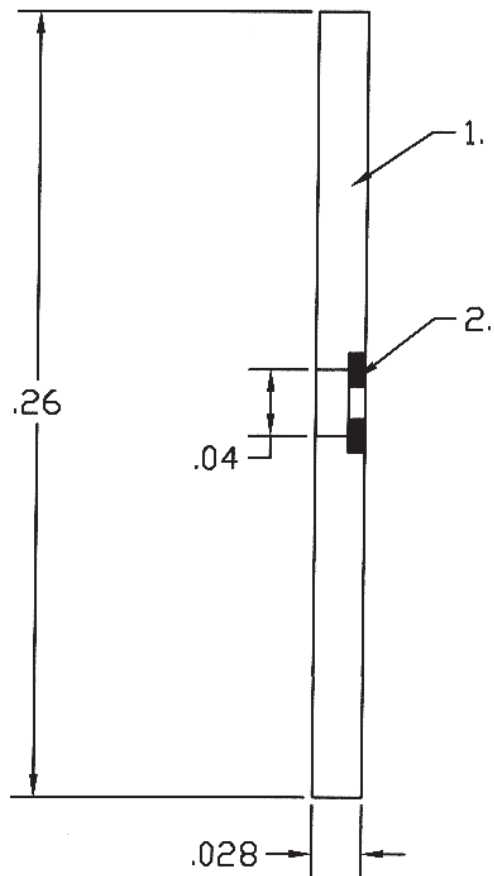

RB# 82087

2.

Select Ruby Orifice
Size
Tolerance
 $+.0002/-0000''$

1. Stainless Steel/silver plate

**BIRD
PRECISION**

Phone • 1 • (800) • 454 • 7369

Fax • 1 • (800) • 370 • 6308

e-mail • sales@birdprecision.com